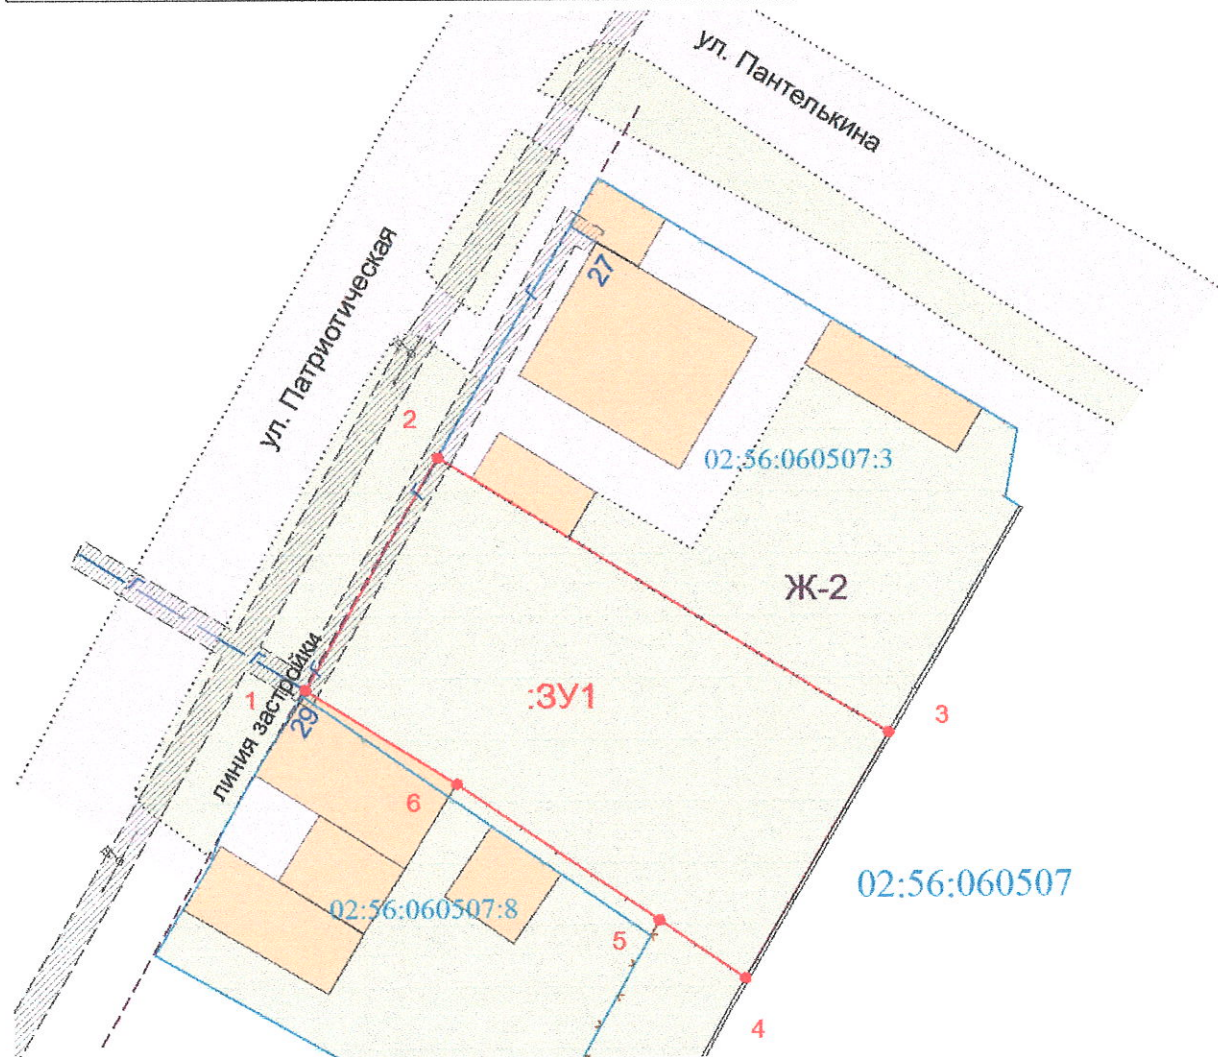

**Схема расположения земельного участка или земельных участков
на кадастровом плане территории**

Условный номер земельного участка: 02:56:060507:3У1

Площадь земельного участка: 738 кв.м.

Условный номер земельного участка 02:56:060507:3У1		
Система координат: МСК – 02, зона 1		
Площадь земельного участка : 738 кв.м.		
Обозначение характерных точек границ	X	Y
1	532990,43	1361071,96
2	533006,95	1361081,54
3	532987,21	1361113,72
4	532969,63	1361103,38
5	532973,80	1361097,25
6	532983,61	1361082,80

Условные обозначения:

- - граница кадастрового квартала
- - граница земельного участка (по данным ГКН)
- : 8 - номер земельного участка
- :3У1 - обозначение образуемого земельного участка
- 02:56:060507 - номер кадастрового квартала
- - граница застройки
- ▨▨▨▨ - охранная зона

МАСШТАБ 1:500